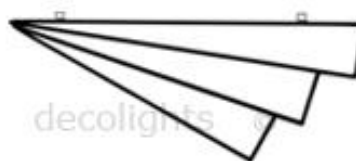

Typennummer 0088 + 0771

Richtprijs deze combinatie € 706,00